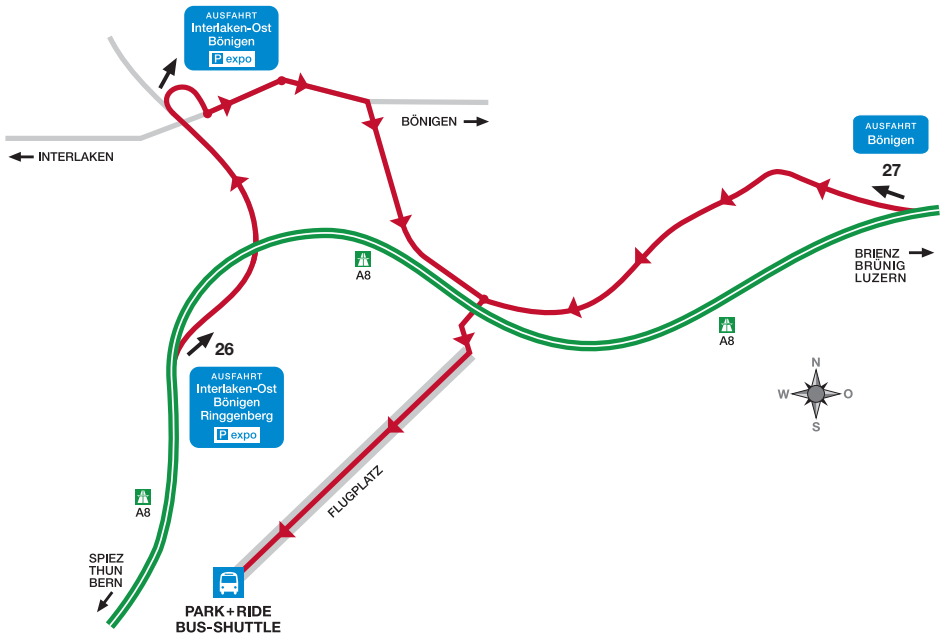

Situationsplan Anfahrt Park+Ride Bus-Shuttle

A8 Spiez, Thun, Bern: Ausfahrt 26, Interlaken Ost

A8 Brienz, Brünig, Luzern: Ausfahrt 27, Bönigen

Ab Abfahrt Interlaken Ost (Nr. 26) **P-expo** folgen. Ab Ausfahrt Bönigen (Nr. 27) werden Wegweiser mit **P** und dem Unspunnen-Logo aufgestellt. Die Parkplätze sind gratis.

Shuttle-Busbetrieb:

Ein Shuttledienst bringt die Besucherinnen und Besucher gratis zum Busterminal beim Festplatz auf der Höhematte in Interlaken und zurück.

Verkehrszeiten Shuttle-Bus: 05.00 – 20.00 Uhr

In Interlaken stehen keine öffentlichen Parkplätze zur Verfügung.

Die Zufahrt ins Zentrum von Interlaken ist erschwert.