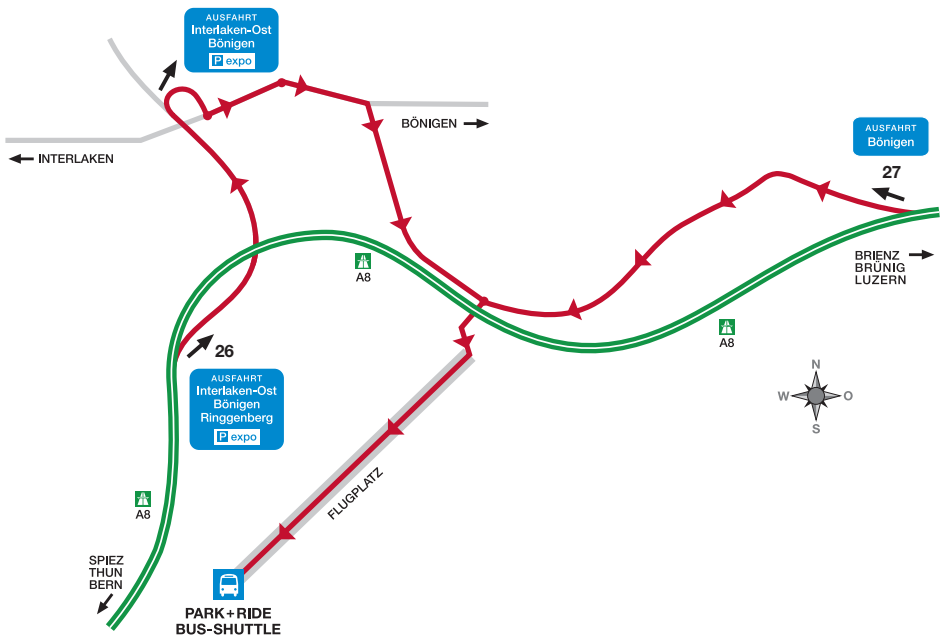

## Situationsplan Anfahrt Park+Ride Bus-Shuttle

**A8 Spiez, Thun, Bern: Ausfahrt 26, Interlaken Ost**

**A8 Brienz, Brünig, Luzern: Ausfahrt 27, Bönigen**

Ab Abfahrt Interlaken Ost (Nr. 26) **P-expo** folgen. Ab Ausfahrt Bönigen (Nr. 27) werden Wegweiser mit **P** und dem Unspunnen-Logo aufgestellt. Die Parkplätze sind gratis.

### Shuttle-Busbetrieb:

Ein Shuttledienst bringt die Besucherinnen und Besucher gratis zum Busterminal beim Festplatz auf der Höhematte in Interlaken und zurück.

Verkehrszeiten Shuttle-Bus: 05.00 – 20.00 Uhr